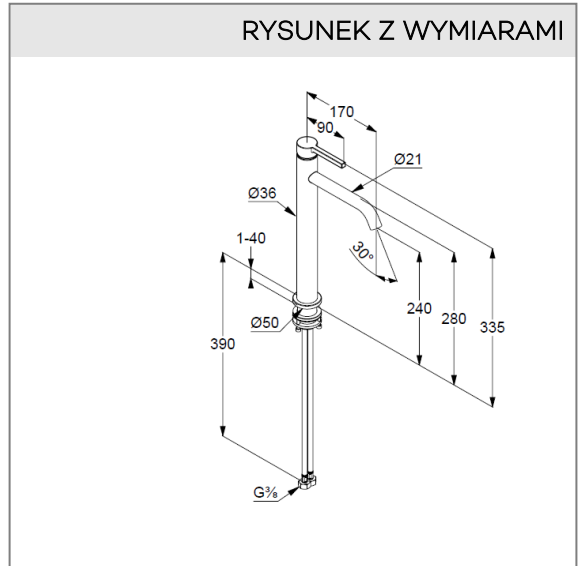

uchwyt prosty

montaż jednootworowy

przepływ wody 4,5 l/min przy ciśnieniu 3 bar

perlator s-pointer Caché M 18,5 x 1

bez zestawu spustowego

elastyczne wężyki ciśnieniowe G 3/8

zestaw elementów mocujących

wysokość wylewki 240 mm

ZDJĘCIE PRODUKTU

RYСУNEK Z WYMIARAMI

DIAGRAM PRZEPŁYWU