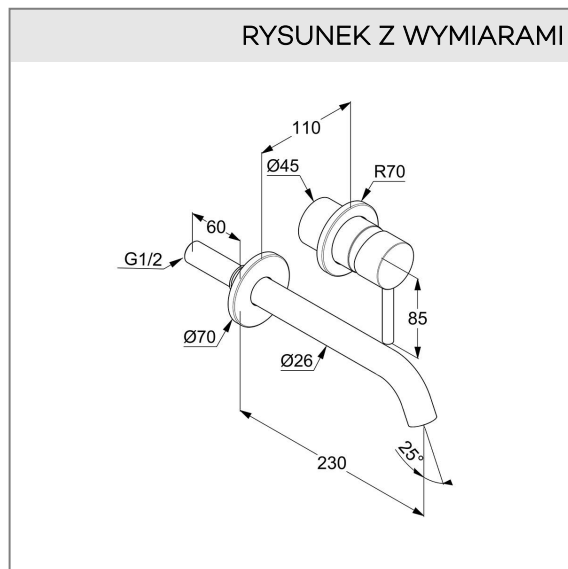

KLUDI BOZZ

jednouchwytowa bateria umywalkowa DN 15

Nr artykułu:

38 245 05 76

Powierzchnia:

05 chrom

Opis produktu:

ścienna bateria umywalkowa
zestaw elementów natynkowych
uchwyt prosty
przepływ wody 5 l/min przy ciśnieniu 3 bar
perlator s-pointer Caché M 24 x 1
rozety o średnicy 70 mm
wysięg wylewki 230 mm
do elementu podtynkowego 38 243

Produkt uzupełniający:

element podtynkowy DN 15
38 243
do ściennej baterii umywalkowej

ZDJĘCIE PRODUKTU

RYСУNEK Z WYMIARAMI

DIAGRAM PRZEPIYWU