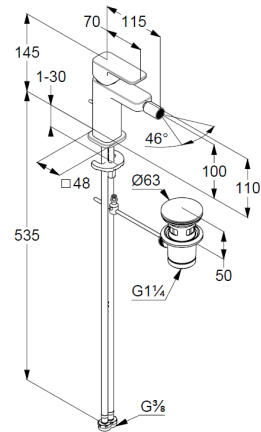

KLUDI-RENON

jednouchwytowa bateria bidetowa

Nr artykułu:

422160575

Powierzchnia:

chrom

Opis produktu:

uchwyt prosty
montaż jednootworowy
przepływ wody 4,5 l/min przy ciśnieniu 3 bar
przegub kulowy
perlator kaskadowy M 16 x 1
główka ceramiczna z ogranicznikiem wypływu gorącej wody
zestaw odpływowy G 1 1/4
system szybkiego montażu
elastyczne wężyki ciśnieniowe G 3/8

ZDJĘCIE PRODUKTU

RYСУNEK Z WYMIARAMI

DIAGRAM PRZEPŁYWU