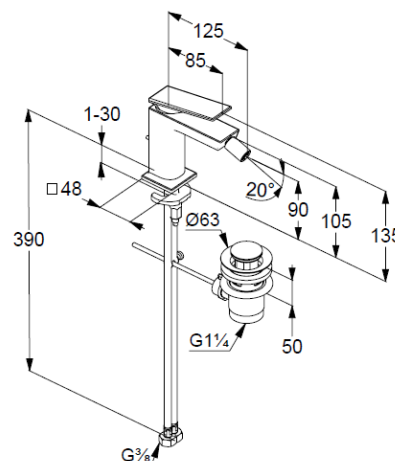

KARTA TECHNICZNA

KLUDI-DECUS

jednouchwytowa bateria bidetowa
DN 15

Nr artykułu: 542170575

Powierzchnia:

O5 chrom

Opis produktu:

jednouchwytowa bateria bidetowa DN 15
uchwyt prosty
montaż jednotworowy
przepływ wody 4,5 l/min przy ciśnieniu 3 bar
przegub kulowy
perlator kaskadowy M 24 x 1
głowica ceramiczna z ogranicznikiem wypływu
gorącej wody
zestaw odpływowy G 1 1/4
system szybkiego montażu
elastyczne wężyki ciśnieniowe G 3/8

ZDJĘCIE PRODUKTU

RYСУNEK Z WYMIARAMI

DIAGRAM PRZEPŁYWU