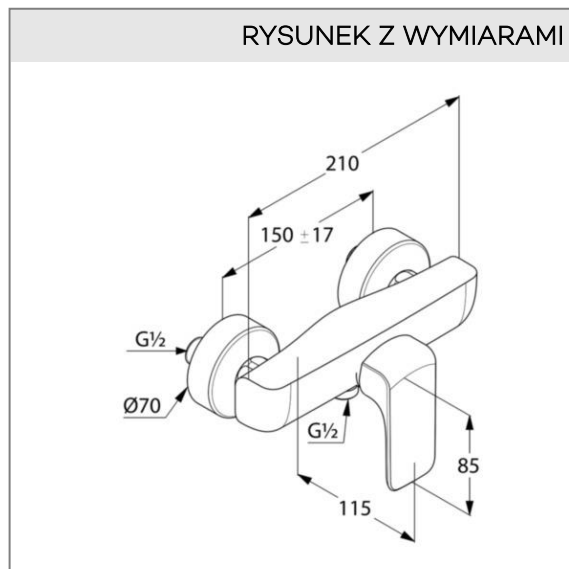

**KLUDI AMEO**

jednouchwytowa bateria natryskowa

**Nr artykułu:**

41 710 05 75

**Powierzchnia:**

05 chrom

**Opis produktu:**

uchwyt prosty

montaż naścienny

przepływ wody 25 l/min przy ciśnieniu 3 bar

głowica ceramiczna z ogranicznikiem wypływu

gorącej wody zawór zwrotny

odprowadzenie natrysku G 1/2

przyłącza mimośrodowe

bez zestawu natryskowego

ZDJĘCIE PRODUKTU

RYСУNEK Z WYMIARAMI

DIAGRAM PRZEPŁYWU