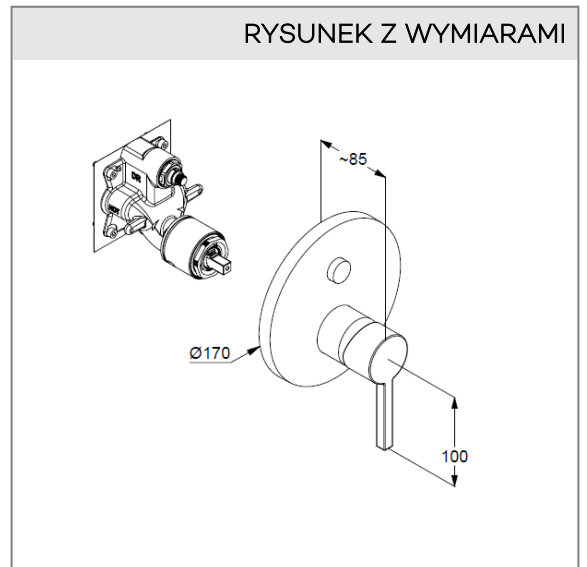

KLUDI NOVA FONTE Puristic

podtynkowa bateria wannowo-natryskowa

Nr artykułu:

206595315

Powierzchnia:

biały mat

Opis produktu:

podtynkowa bateria wannowo-natryskowa
zestaw elementów natynkowych
uchwyt prosty
automat. przełącznik natrysk/wanna PUSH&SWITCH
głowica ceramiczna z ogranicznikiem wypływu
gorącej wody
przepływ wody 29 l/min (wyjście dolne)
22 l/min (wyjście górne) przy ciśnieniu 3 bar
do elementu podtynkowego 88 011

ZDJĘCIE PRODUKTU

RYСУNEK Z WYMIARAMI

DIAGRAM PRZEPEŁYWU