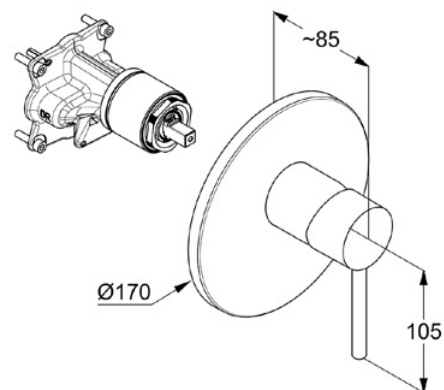

KLUDI BOZZ

podtynkowa bateria natryskowa

Nr artykułu:

38 655 05 76

Powierzchnia:

chrom

Opis produktu:

podtynkowa bateria natryskowa

zestaw elementów natynkowych

uchwyt prosty

głowica ceramiczna z ogranicznikiem wypływu
gorącej wody

przepływ wody 25 l/min przy ciśnieniu 3 bar

do elementu podtynkowego 88 011

Produkt uzupełniający:

88 011

KLUDI FLEXX.BOXX

element podtynkowy DN 20

ZDJĘCIE PRODUKTU

RYSUNEK Z WYMIARAMI

DIAGRAM PRZEPŁYWU