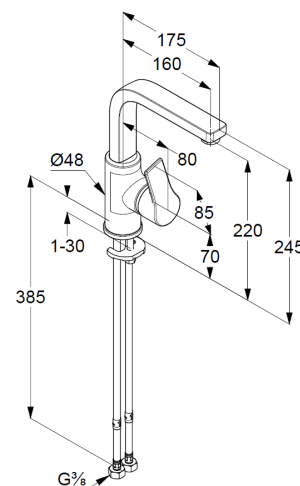

montaż jednootworowy

głowica ceramiczna z ogranicznikiem wypływu

gorącej wody

perlator M 24 x 1

przepływ wody 5 l/min przy ciśnieniu 3 bar

obrotowa wylewka (360°)

bez zestawu odpływowego

elastyczne wężyki ciśnieniowe G 3/8

system szybkiego montażu

ZDJĘCIE PRODUKTU

RYСУNEK Z WYMIARAMI

DIAGRAM PRZEPEŁYWU