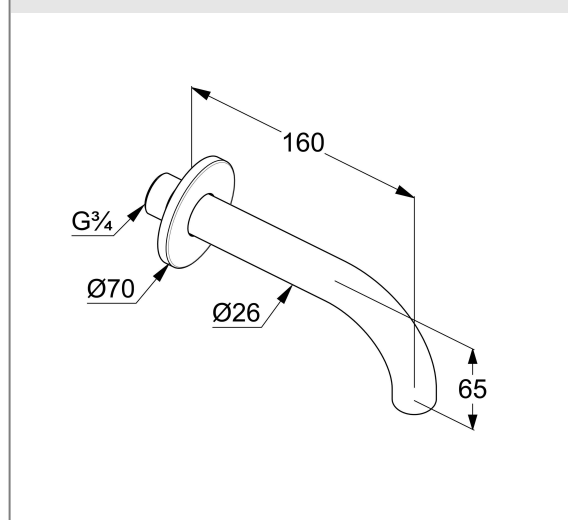

### Opis produktu:

wylewka wannowa DN 20

montaż naścienny

wysięg wylewki 160 mm

perlator s-pointer M 24 x 1

przepływ wody 25 l/min przy ciśnieniu 3 bar

z rozetą maskującą

### RYСУNEK Z WYMIARAMI