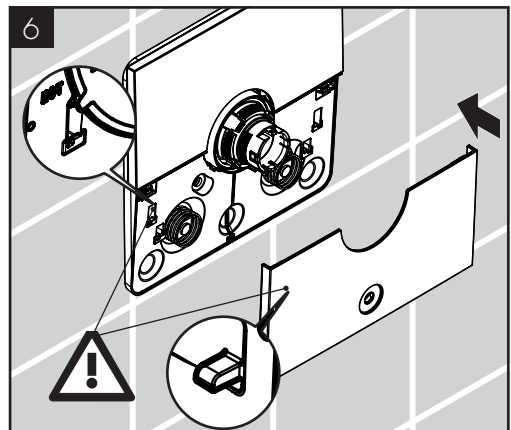

AXOR ShowerSelect 36851XXX / 36852XXX / 36853XXX / 36854XXX / 36855XXX / 36856XXX / 36857XXX /
36858XXX / 36859XXX / 36870XXX / 36871XXX / 36872XXX / 36873XXX / 36874XXX / 36875XXX