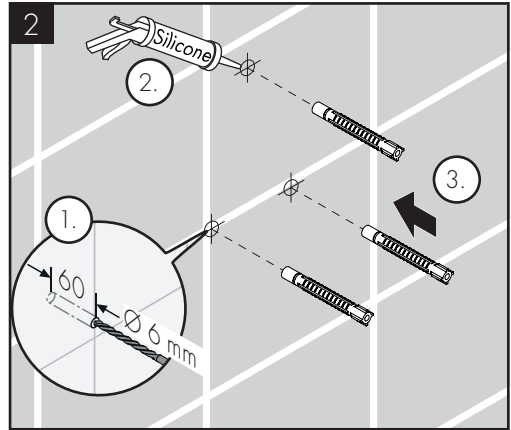

AXOR ShowerSelect 36851XXX / 36852XXX / 36853XXX / 36854XXX / 36855XXX / 36856XXX / 36857XXX /
36858XXX / 36859XXX / 36870XXX / 36871XXX / 36872XXX / 36873XXX / 36874XXX / 36875XXX