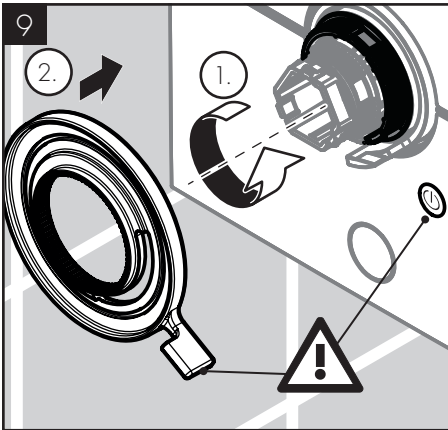

AXOR

AXOR / Hansgrohe SE

Austraße 5-9

77761 Schiltach

Deutschland

info@axor-design.com

axor-design.com

02/2024
911071.01