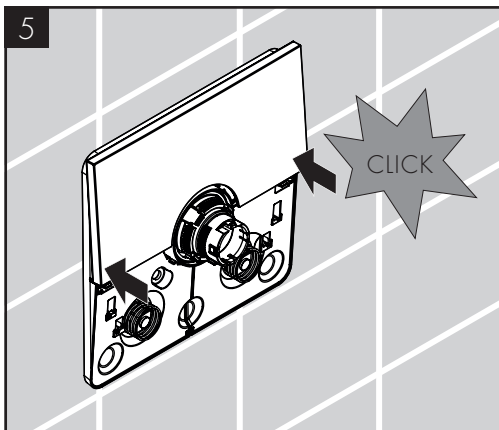

AXOR ShowerSelect 36851XXX / 36852XXX / 36853XXX / 36854XXX / 36855XXX / 36856XXX / 36857XXX /
36858XXX / 36859XXX / 36870XXX / 36871XXX / 36872XXX / 36873XXX / 36874XXX / 36875XXX