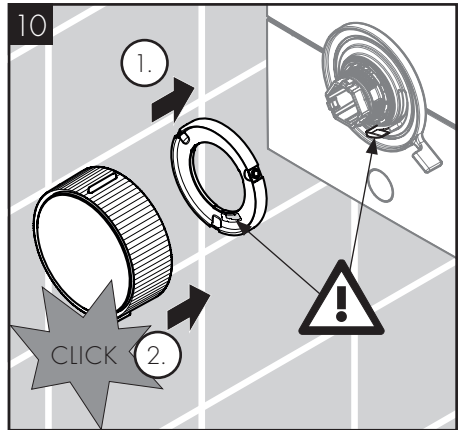

AXOR

AXOR / Hansgrohe SE

Austraße 5-9

77761 Schiltach

Deutschland

info@axor-design.com

axor-design.com

02/2024
911071.01