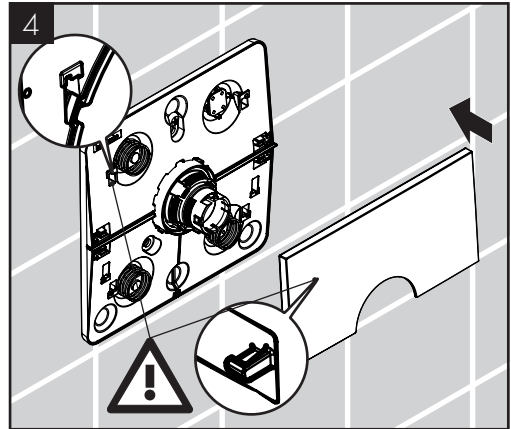

AXOR ShowerSelect 36851XXX / 36852XXX / 36853XXX / 36854XXX / 36855XXX / 36856XXX / 36857XXX /
36858XXX / 36859XXX / 36870XXX / 36871XXX / 36872XXX / 36873XXX / 36874XXX / 36875XXX