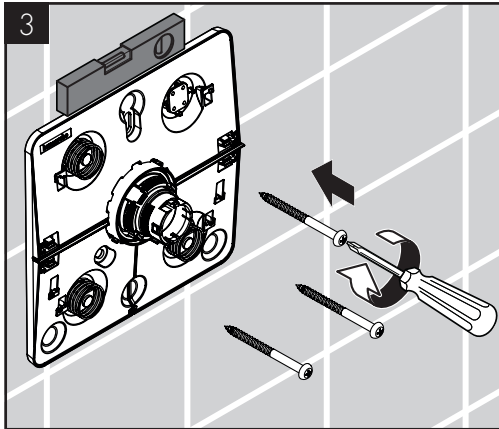

AXOR ShowerSelect 36851XXX / 36852XXX / 36853XXX / 36854XXX / 36855XXX / 36856XXX / 36857XXX /
36858XXX / 36859XXX / 36870XXX / 36871XXX / 36872XXX / 36873XXX / 36874XXX / 36875XXX