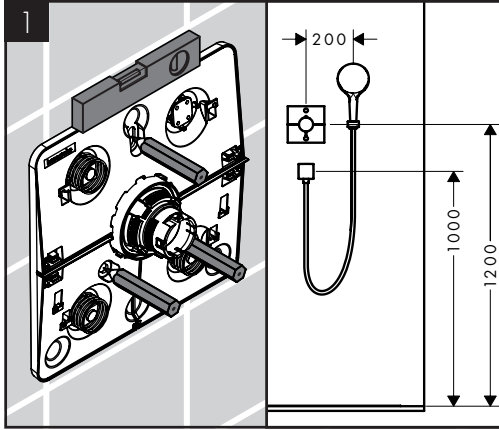

AXOR ShowerSelect 36851XXX / 36852XXX / 36853XXX / 36854XXX / 36855XXX / 36856XXX / 36857XXX /
36858XXX / 36859XXX / 36870XXX / 36871XXX / 36872XXX / 36873XXX / 36874XXX / 36875XXX