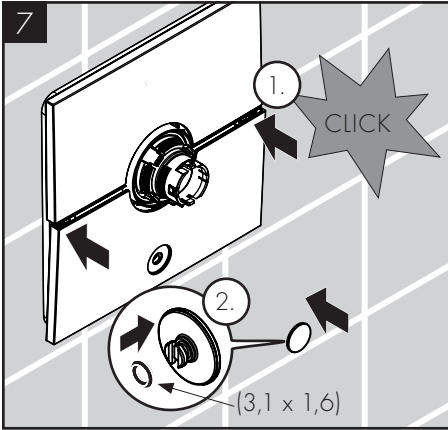

AXOR

AXOR / Hansgrohe SE

Austraße 5-9

77761 Schiltach

Deutschland

info@axor-design.com

axor-design.com

02/2024
911071.01