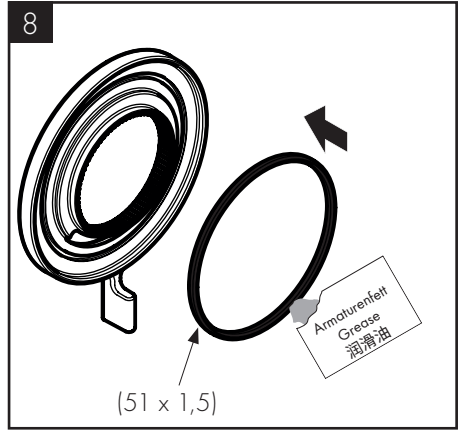

AXOR

AXOR / Hansgrohe SE

Austraße 5-9

77761 Schiltach

Deutschland

info@axor-design.com

axor-design.com

02/2024
911071.01