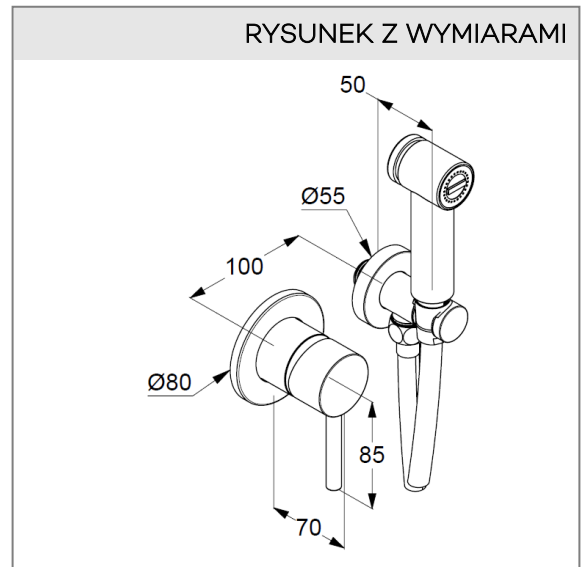

zestaw elementów wewnętrznych

zestaw natynkowych elementów wykończeniowych

element podtynkowy

rączka natrysku z przyciskiem otwierającym wypływ wody
strumień natryskowy

nie służy do długotrwałego odcięcia wypływu wody

wąż natryskowy G 1/2 x G 1/2 x 1250 mm

przyłącze kątowe do węża natryskowego

ze ściennym uchwytem natryskowym DN 15

ZDJĘCIE PRODUKTU

RYSUNEK Z WYMIARAMI

DIAGRAM PRZEPEŁYWU