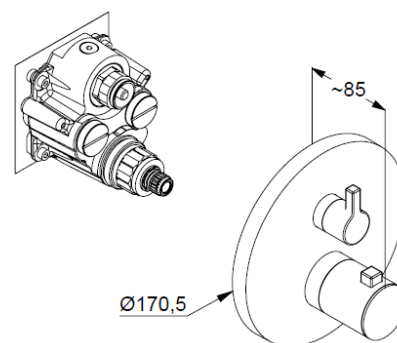

z zaworem odcinającym

z przełącznikiem w postaci zaworu  
obrotowego

blokada temperatury wody przy 38°C

przepływ wody 20 l/min przy ciśnieniu 3 bar  
do elementu podtynkowego 88 011

Produkt uzupełniający:

KLUDI FLEXX.BOXX

element podtynkowy DN 20

**ZDJĘCIE PRODUKTU**

**RYСУNEK Z WYMIARAMI**

**DIAGRAM PRZEPEŁYWU**
