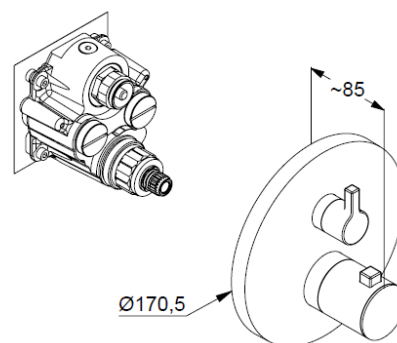

z zaworem odcinającym

z przełącznikiem w postaci zaworu
obrotowego

blokada temperatury wody przy 38°C

przepływ wody 20 l/min przy ciśnieniu 3 bar

do elementu podtynkowego 88 011

Produkt uzupełniający:

KLUDI FLEXX.BOXX

element podtynkowy DN 20

ZDJĘCIE PRODUKTU

RYSUNEK Z WYMIARAMI

DIAGRAM PRZEPEŁYWU