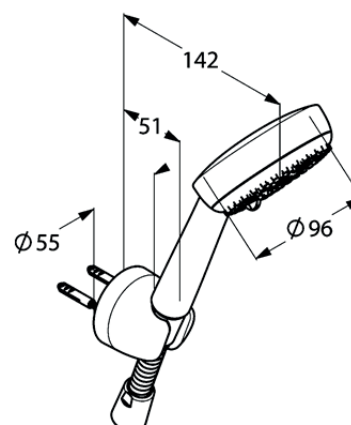

Produkt: **KLUDI LOGO 3S**  
zestaw wannowo-natryskowy

Numer artykułu: **68 030 05-00**

Powierzchnia: **chrom**

Opis produktu:

rączka natrysku KLUDI LOGO 3S DN 15

trzy rodzaje strumienia:

strumień deszczowy

strumień miękki

strumień masujący

wąż natryskowy KLUDI LOGOFLEX

G 1/2 x G 1/2 x 1250 mm

z nakrętkami stożkowymi

ścienny uchwyt natryskowy

ze śrubami i kołkami rozporowymi

Zdjęcie produktu

Rysunek

Diagram przepływu