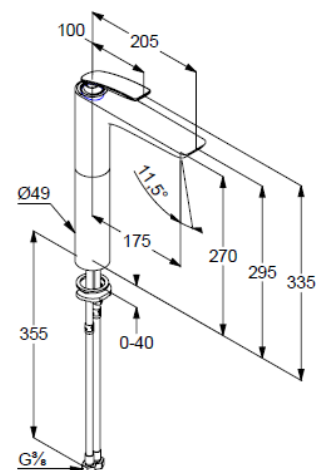

uchwyt prosty

montaż jednootworowy

przepływ wody 5 l/min przy ciśnieniu 3 bar

perlator s-pointer Caché laminarny M 24 x 1

ogranicznik wypływu wody 8 l/min

głowica ceramiczna z ogranicznikiem wypływu

gorącej wody

bez zestawu odpływowego

system szybkiego montażu

elastyczne wężyki ciśnieniowe G 3/8

I grupa akustyczna

wysokość wylewki 272 mm

ZDJĘCIE PRODUKTU

RYСУNEK Z WYMIARAMI

DIAGRAM PRZEPŁYWU