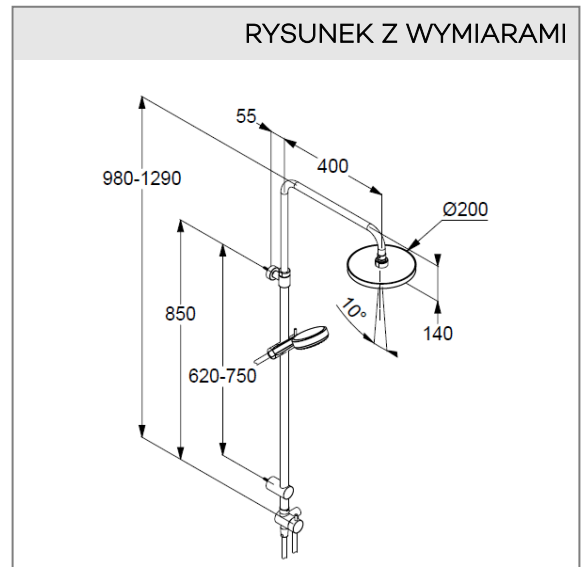

**KLUDI-DIVE
DUAL SHOWER SYSTEM DN 15**

Nr artykułu:
6808005-00

Powierzchnia:
chrom

Opis produktu:
 montaż naścienny
 z pionową i poziomą regulacją ramienia
 przetłacznik dwukierunkowy
 suwak z regulacją w pionie i w poziomie
 przepływ wody 15 l/min przy ciśnieniu w sieci 3 bar
 (z możliwością ograniczenia przepływu wody do 9 l/min)
 doprowadzenie wody
 węże przyłączeniowym G 1/2 x G 1/2 x 800 mm
 wąż natryskowy KLUDI-SUPARAFLEX
 obustronnie odporny na skręcanie
 G 1/2 x G 1/2 x 1600 mm
 głowica natrysku Ø 200 mm
 rączka natrysku KLUDI-DIVE S 3S
 trzy rodzaje strumienia: Body/Hair/Skin
 ze śrubami i kołkami rozporowymi
 bez baterii natryskowej

ZDJĘCIE PRODUKTU

RYСУNEK Z WYMIARAMI

DIAGRAM PRZEPŁYWU
