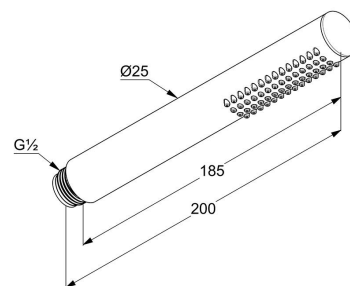

KLUDI NOVA FONTE

rączka natrysku 1S

Nr artykułu:

3912053-00

Powierzchnia:

biały mat

Opis produktu:

rączka natrysku 1S DN 15

strumień deszczowy

przepływ wody 11 l/min przy ciśnieniu 3 bar

z systemem szybkiego usuwania kamienia wapiennego

ZDJĘCIE PRODUKTU

RYSUNEK Z WYMIARAMI

DIAGRAM PRZEPŁYWU