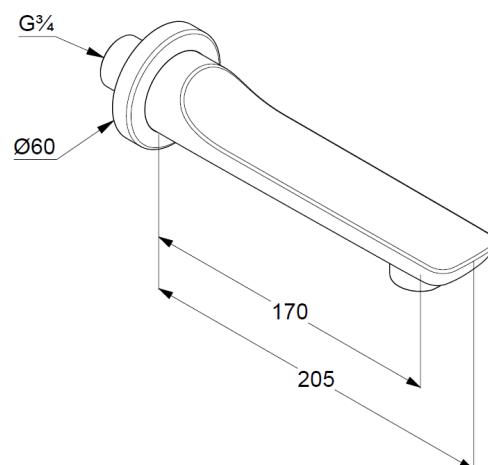

KLUDI BALANCE

wylewka wannowa DN 20

Nr artykułu:

52 503 87

Powierzchnia:

czarny mat/chrom

Opis produktu:

montaż naścienny

wysięg wylewki 170 mm

przepływ wody 25 l/min przy ciśnieniu 3 bar

perlator s-pointer M 24 x 1

oddzielny króciec przyłączeniowy G 3/4 do montażu wstępnego

ZDJĘCIE PRODUKTU

RYSUNEK Z WYMIARAMI

DIAGRAM PRZEPŁYWU