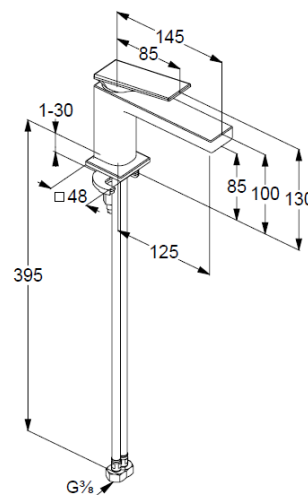

KARTA TECHNICZNA

KLUDI-DECUS

jednouchwytowa bateria umywalkowa 85
DN 15

Nr artykułu: 542903975

Powierzchnia:

39 czarny mat

Opis produktu:

jednouchwytowa bateria umywalkowa 85 DN 15
uchwyt prosty
montaż jednootworowy
przepływ wody 4,5 l/min przy ciśnieniu 3 bar
perlator s-pointer Caché M 18,5 x 1
głowica ceramiczna z ogranicznikiem wylewu
gorącej wody
system szybkiego montażu
elastyczne wężyki ciśnieniowe G 3/8
bez zestawu odpływowego
wysokość wylewki 85 mm

ZDJĘCIE PRODUKTU

RYСУNEK Z WYMIARAMI

DIAGRAM PRZEPŁYWU