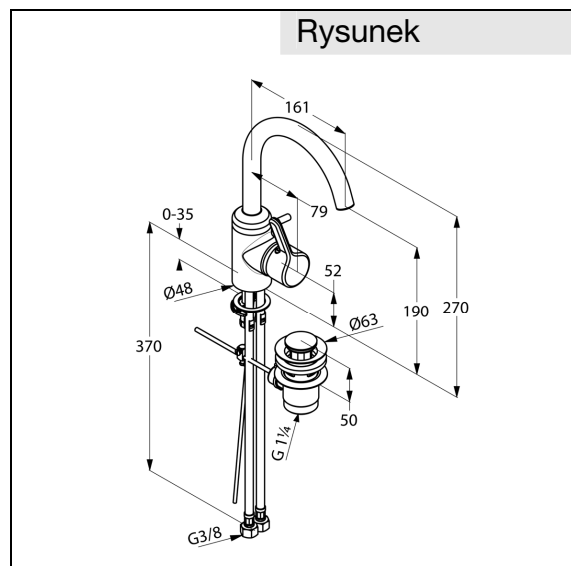

Produkt: **KLUDI BINGO STAR**
jednouchwytywa bateria umywalkowa DN 10

Numer artykułu: **42 023 05 78**

Powierzchnia: **05 – chrom**

Opis produktu:

uchwyt prosty
montaż jednootworowy
klasa przepływu Z
perlator Cache M 16,5 x 1
głowica ceramiczna z ogranicznikiem wypływu gorącej wody
obrotowa wylewka (360°)
zestaw odpływowy G 1 1/4
elastyczne wężyki ciśnieniowe G 3/8
system szybkiego montażu
I grupa akustyczna

Informacje dodatkowe:

Klasa przepływu Z :
przepływ wody maksymalnie do 9 l/min. przy ciśnieniu w sieci 3 bar
np. dla wylewki wannowej
I grupa akustyczna:
maksymalnie do 20 dB przy ciśnieniu w sieci 3 bar

Zdjęcie produktu

Rysunek

Diagram przepływu