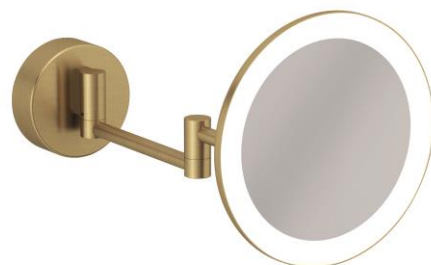

KARTA TECHNICZNA

KLUDI-VELA R

lustro kosmetyczne

Nr artykułu: 58995NOW

Powierzchnia:

NO złoty szczotkowany (18) PVD

Opis produktu:

lustro kosmetyczne
montaż ścienny, jednostronne
materiał lustra: szkło
materiał ramy: metal
ramię przegubowe
2 zmienne temperatury barwowe 3K lub 57K
przełącznik kołyskowy na tylnej ścianie lustra
powiększenie: 3-krotne
oświetlenie LED o mocy 4,5 W
napięcie wejściowe: 220-240 V / AC 50-60 Hz
napięcie wyjściowe: 12 V
stopień ochrony: IP44
podłączenie: bezpośrednie
ukryte mocowanie, ze śrubami i kołkami rozporowymi

ZDJĘCIE PRODUKTU