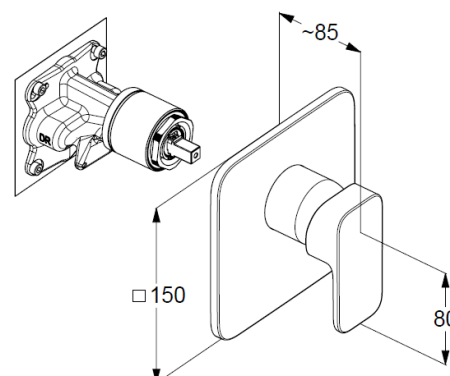

### Opis produktu:

podtynkowa bateria natryskowa

zestaw elementów natynkowych

uchwyt prosty

głowica ceramiczna z ogranicznikiem wypływu

gorącej wody

przepływ wody 28 l/min przy ciśnieniu 3 bar

do elementu podtynkowego 88022

## RYSUNEK Z WYMIARAMI