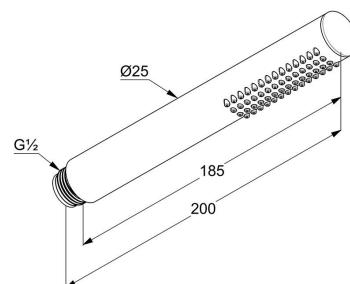

**KLUDI NOVA FONTE**

rączka natrysku 1S

**Nr artykułu:**

39 120 39-00

**Powierzchnia:**

czarny matowy

**Opis produktu:**

rączka natrysku 1S DN 15

strumień deszczowy

przepływ wody 11 l/min przy ciśnieniu 3 bar

z systemem szybkiego usuwania kamienia wapiennego

ZDJĘCIE PRODUKTU

RYSUNEK Z WYMIARAMI

DIAGRAM PRZEPŁYWU