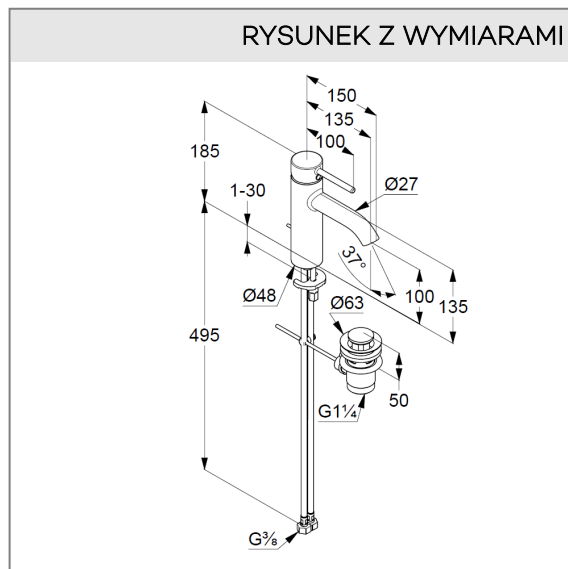

uchwyt prosty

montaż jednootworowy

przepływ wody 5 l/min przy ciśnieniu 3 bar

perlator s-pointer Caché M 18,5 x 1

głowica ceramiczna z ogranicznikiem wypływu

gorącej wody

woda zimna w środkowym położeniu uchwytu

elastyczne wężyki ciśnieniowe G 3/8

system szybkiego montażu

zestaw odpływowy G 1 1/4 wykonany z metalu

wysokość wylewki 100 mm

ZDJĘCIE PRODUKTU

RYСУNEK Z WYMIARAMI

DIAGRAM PRZEPŁYWU