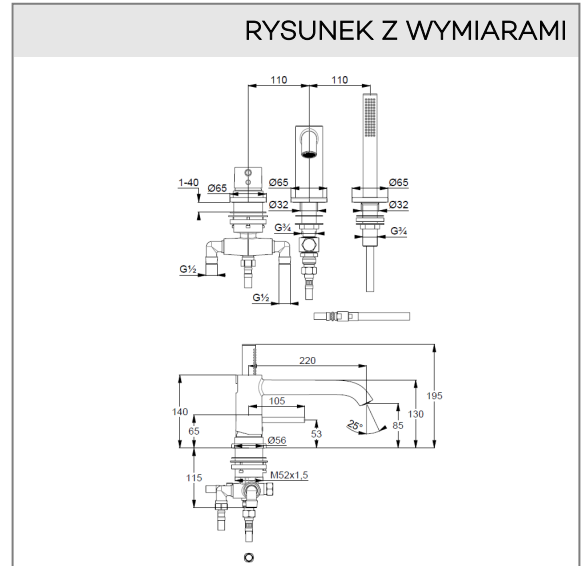

**KLUDI BOZZ**

jednouchwytowa bateria wannowo-natryskowa DN 15

**Nr artykułu:**

38 448 05 76

**Powierzchnia:**

chrom

**Opis produktu:**

jednouchwytowa bateria wannowo-natryskowa  
 montaż stojący trójotworowy  
 uchwyt prosty  
 przepływ wody 24 l/min przy ciśnieniu 3 bar  
 perlator s-pointer Caché laminarny M 24 x 1  
 głowica ceramiczna z ogranicznikiem wypływu gorącej wody  
 automat. przełącznik natrysk/wanna  
 zawór zwrotny  
 wyciągana rączka natrysku KLUDI NOVA FONTE 1S  
 wąż natryskowy 1500 mm  
 wąż natryskowy ciśnieniowy 500 mm  
 wysięg wylewki 220 mm  
 do bloku montażowego 78 812 05-00  
 lub płyty montażowej 76 149 46-00

ZDJĘCIE PRODUKTU

RYSunEK Z WYMIARAMI

DIAGRAM PRZEPŁYWU