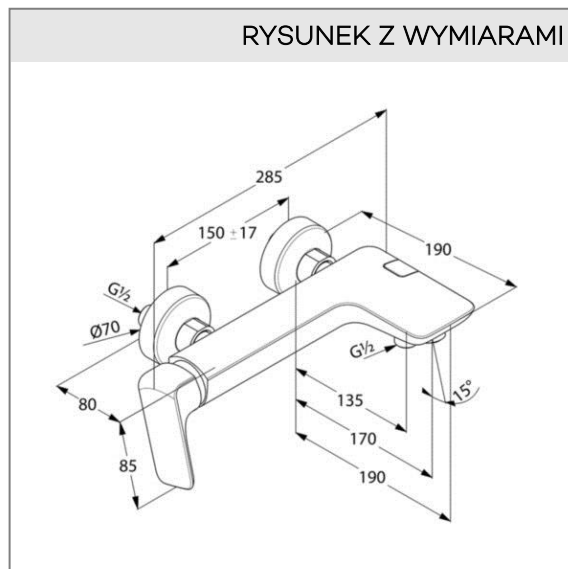

KLUDI AMEO

jednouchwytowa bateria wannowo-natryskowa

Nr artykułu:

41 671 05 75

Powierzchnia:

chrom

Opis produktu:

jednouchwytowa bateria wannowo-natryskowa
 uchwyt prosty
 sterowanie boczne
 montaż naścienny
 perlator s-pointer M 24 x 1
 wanna: przepływ wody 20 l/min przy ciśnieniu 3 bar
 natrysk: przepływ wody 24 l/min przy ciśnieniu 3 bar
 głowica ceramiczna z ogranicznikiem wypływu
 gorącej wody
 zawór zwrotny
 automat. przełącznik natrysk/wanna
 odprowadzenie natrysku G 1/2
 przyłącza mimośrodowe

ZDJĘCIE PRODUKTU

RYСУNEK Z WYMIARAMI

DIAGRAM PRZEPŁYWU