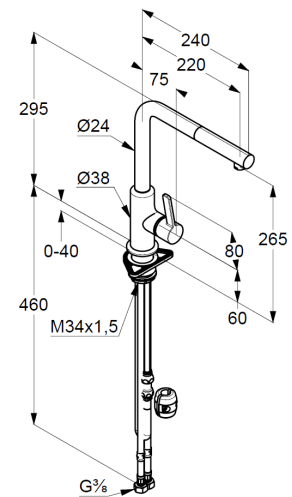

### Opis produktu:

jednouchwytowa bateria kuchenna DN 15  
uchwyt prosty  
montaż jednootworowy  
głowica ceramiczna  
perlator laminarny M 16 x 1  
przepływ wody 8,2 l/min przy ciśnieniu 3 bar  
wyciągana, obrotowa wylewka (360°)  
zawór zwrotny  
elastyczne wężyki ciśnieniowe G 3/8  
system szybkiego montażu  
cylindryczny zestaw mocujący

## RYСУNEK Z WYMIARAMI