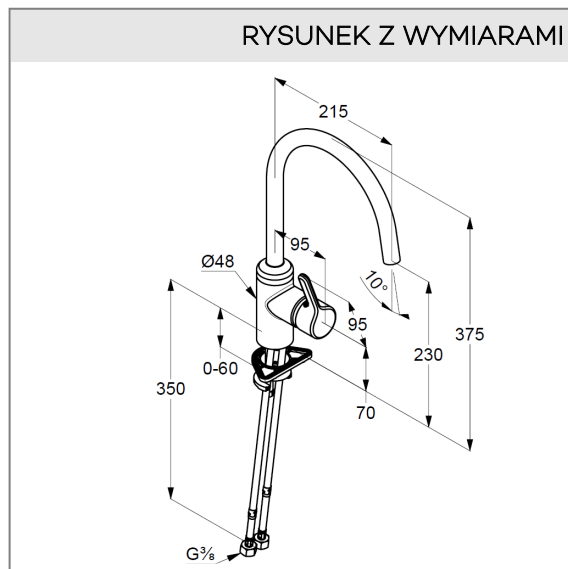

KLUDI BINGO STAR

jednouchwytowa bateria kuchenna DN 15

Nr artykułu:

42 803 39 78

Powierzchnia:

czarny mat

Opis produktu:

uchwyt prosty
montaż jednotworowy
przepływ wody 7,6 l/min przy ciśnieniu 3 bar
perlator Caché laminarny PCA M 16,5 x 1
głowica ceramiczna z ogranicznikiem wypływu gorącej wody
obrotowa wylewka (360°)
system szybkiego montażu
elastyczne wężyki ciśnieniowe G 3/8

ZDJĘCIE PRODUKTU

RYСУNEK Z WYMIARAMI

DIAGRAM PRZEPŁYWU