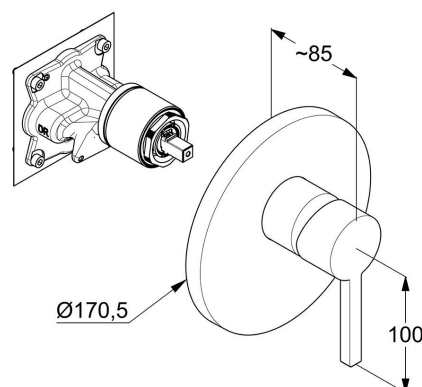

uchwyt prosty

głowica ceramiczna z ogranicznikiem wypływu

gorącej wody

przepływ wody 25 l/min przy ciśnieniu 3 bar

do elementu podtynkowego 88 011

Produkt uzupełniający:

KLUDI FLEXX.BOXX

element podtynkowy DN 20

ZDJĘCIE PRODUKTU

RYSUNEK Z WYMIARAMI

DIAGRAM PRZEPEŁYWU