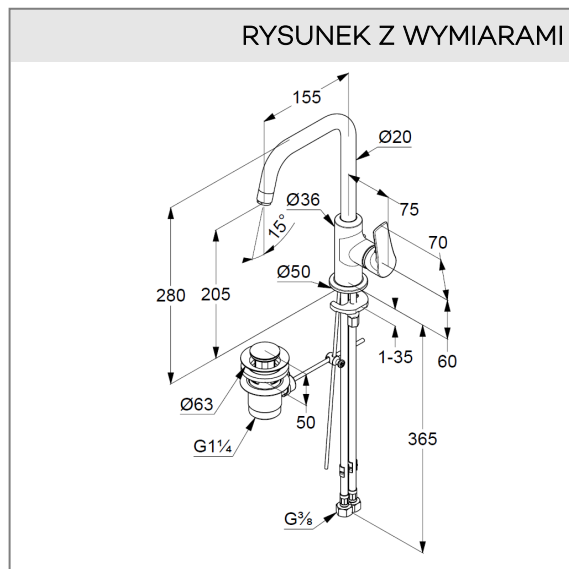

montaż jednootworowy

uchwyt prosty

głowica ceramiczna

perlator M 18 x 1

przepływ wody 5 l/min przy ciśnieniu 3 bar

obrotowa wylewka (360°)

zestaw odpływowy G 1 1/4

elastyczne wężyki ciśnieniowe G 3/8

system szybkiego montażu

ZDJĘCIE PRODUKTU

RYSUNEK Z WYMIARAMI

DIAGRAM PRZEPEŁYWU