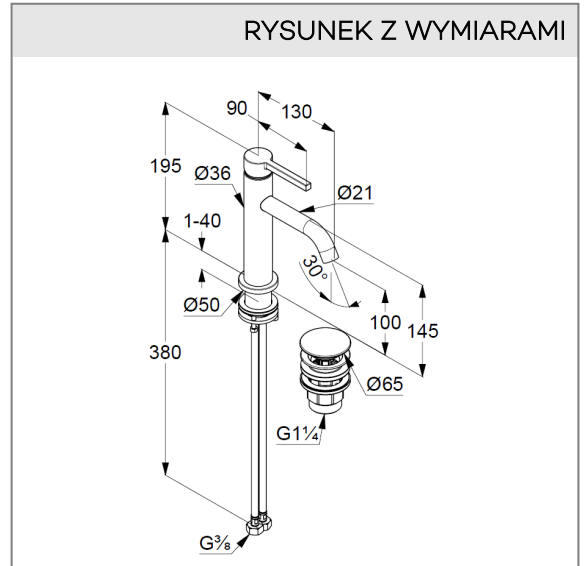

**KLUDI NOVA FONTE Pura**

jednouchwytowa bateria umywalkowa

**Nr artykułu:**

202895315

**Powierzchnia:**

biały mat

**Opis produktu:**

jednouchwytowa bateria umywalkowa 100 DN 15  
 uchwyt prosty  
 montaż jednootworowy  
 woda zimna w środkowym położeniu uchwytu  
 przepływ wody 4,5 l/min przy ciśnieniu 3 bar  
 perlator s-pointer Caché M 18,5 x 1  
 zestaw odpływowy typu PUSH-OPEN  
 elastyczne wężyki ciśnieniowe G 3/8  
 zestaw elementów mocujących  
 wysokość wylewki 100 mm

ZDJĘCIE PRODUKTU

RYСУNEK Z WYMIARAMI

DIAGRAM PRZEPŁYWU