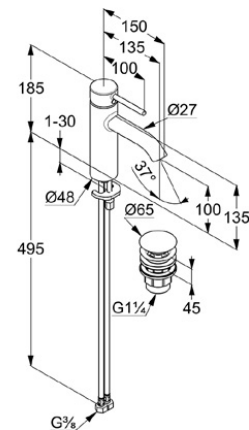

uchwyt prosty

montaż jednootworowy

woda zimna w środkowym położeniu uchwytu

przepływ wody 5 l/min przy ciśnieniu 3 bar

perlator s-pointer Caché M 18,5 x 1

głowica ceramiczna z ogranicznikiem wypływu gorącej wody

elastyczne wężyki ciśnieniowe G 3/8

system szybkiego montażu

zamykany zawór spustowy typu PUSH-OPEN

wysokość wylewki 100 mm

ZDJĘCIE PRODUKTU

RYСУNEK Z WYMIARAMI

DIAGRAM PRZEPŁYWU