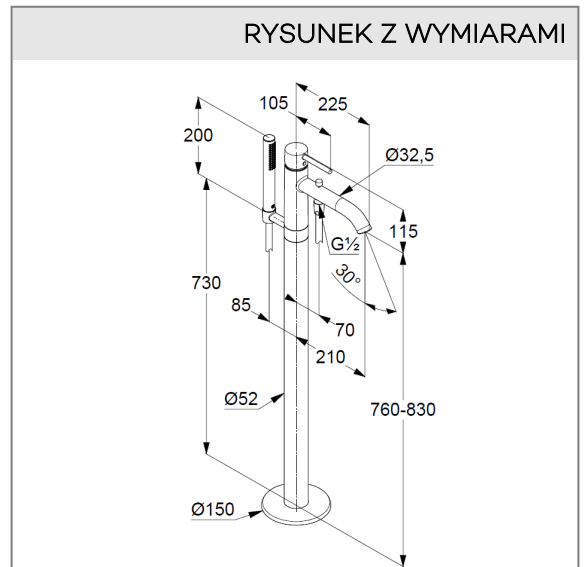

KLUDI BOZZ

jednouchwytowa bateria wannowo-natryskowa DN 15

Nr artykułu:

38590N076

Powierzchnia:

złoty szczotkowany

Opis produktu:

jednouchwytowa bateria wannowo-natryskowa DN 15
 montaż przy wolnostojących wannach
 uchwyt prosty
 głowica ceramiczna z ogranicznikiem wypływu gorącej wody
 perlator s-pointer Caché laminarny M 24 x 1
 przepływ wody 22 l/min przy ciśnieniu 3 bar
 automat. przełącznik natrysk/wanna
 zawór zwrotny
 wąż natryskowy KLUDI SUPARAFLEX
 obustronnie odporny na skręcanie
 G 1/2 x G 1/2 x 1250 mm
 rączka natrysku KLUDI NOVA FONTE 1S

Produkt uzupełniający:

88 088

element podtynkowy DN 20

ZDJĘCIE PRODUKTU

RYСУNEK Z WYMIARAMI

DIAGRAM PRZEPEŁYWU