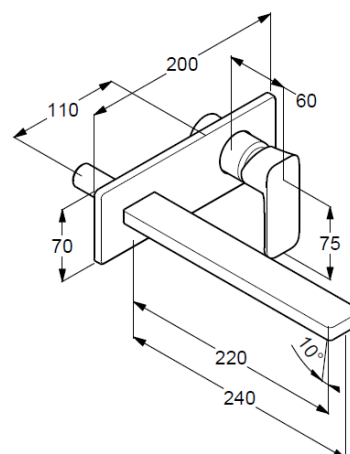

Produkt uzupełniający:

element podtynkowy DN 15
do ściennej baterii umywalkowej, art. 38241

ZDJĘCIE PRODUKTU

RYСУNEK Z WYMIARAMI

DIAGRAM PRZEPŁYWU