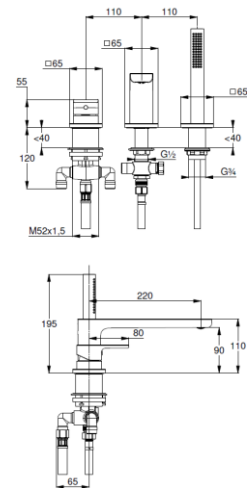

### Powierzchnia:

39 czarny mat

### Opis produktu:

jednouchwytowa bateria wannowo-natryskowa DN 15  
montaż stojący trójotworowy  
uchwyt prosty  
wanna: przepływ wody 23 l/min przy ciśnieniu 3 bar  
natrysk: przepływ wody 13 l/min przy ciśnieniu 3 bar  
perlator Caché M24 x 1  
głowica ceramiczna  
z ogranicznikiem wypływu gorącej wody  
automat. przełącznik natrysk/wanna  
zawór zwrotny  
wyciągana rączka natrysku  
wąż natryskowy 1500 mm  
wąż natryskowy ciśnieniowy 500 mm  
bez ciśnieniowych wężyków przył. 7544605-00  
wysięg wylewki 220 mm

## RYСУNEK Z WYMIARAMI