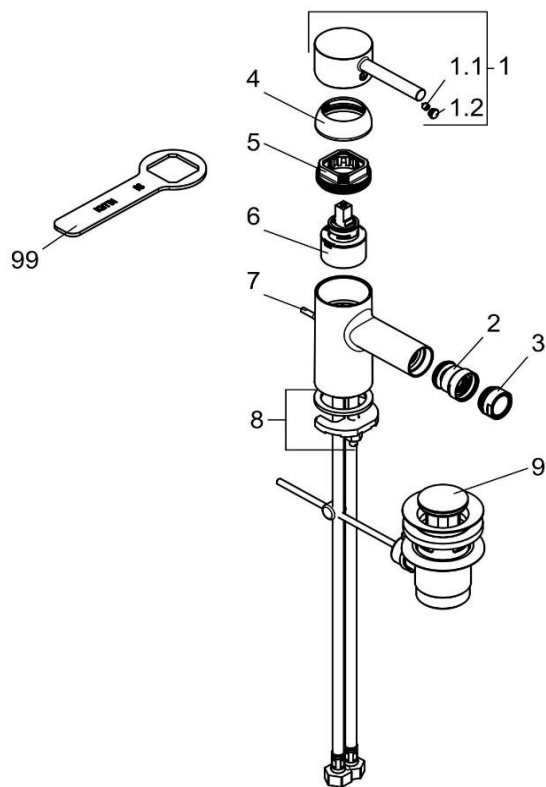

ab 04/2020

385330576		Bidet- Einhandmischer DN 15	single lever bidet mixer DN 15
1	7373105-00	HEBEL BOZZ	LEVER BOZZ
1.1	92204601-00	GEWINDESTIFT	GRUB SCREW
1.2	93019705-00	STOPFEN	PLUG
2	7537505-00	KUGELGELENK	BALL JOINT
3	7446605-00	STRAHLREGLER	AERATOR
4	93018605-00	ABDECKKAPPE	COVER CAP
5	82311500-00	SPANNSCHRAUBE	FASTENING SCREW
6	7560500-00	STEUEREINHEIT	CERAMIC CARTRIDGE
7	91701505-00	ZUGSTANGE	LIFT ROD
8	7459400-00	BEFESTIGUNGSSATZ	MOUNTING KIT
9	7654505-00	ABLAUFGARNITUR	POP UP WASTE
99	92907700-00	SPANNSCHRAUBENSCHLÜSSEL	WRENCH FOR FASTENING SCREW

bis 03/2020

385330576		Bidet- Einhandmischer DN 15	single lever bidet mixer DN 15
1	7461305-00	HEBEL BOZZ	LEVER BOZZ
1.1	92204601-00	GEWINDESTIFT	GRUB SCREW
1.2	93019705-00	STOPFEN	PLUG
2	7537505-00	KUGELGELENK	BALL JOINT
3	7446605-00	STRAHLREGLER	AERATOR
4	93018605-00	ABDECKKAPPE	COVER CAP
5	82311500-00	SPANNSCHRAUBE	FASTENING SCREW
6	7560500-00	STEUEREINHEIT	CERAMIC CARTRIDGE
7	91701505-00	ZUGSTANGE	LIFT ROD
8	7459400-00	BEFESTIGUNGSSATZ	MOUNTING KIT
9	7654505-00	ABLAUFGARNITUR	POP UP WASTE
99	92907700-00	SPANNSCHRAUBENSCHLÜSSEL	WRENCH FOR FASTENING SCREW