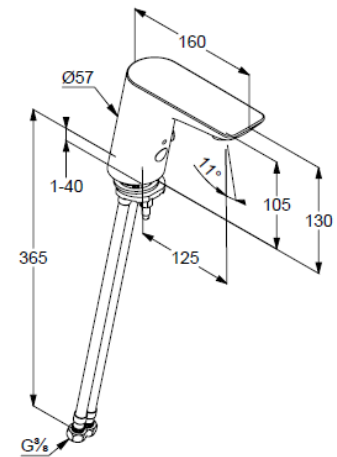

KLUDI BALANCE E

elektroniczna bateria umywalkowa DN 15

Nr artykułu:

52 200 05

Powierzchnia:

chrom

Opis produktu:

montaż jednootworowy
przepływ wody 5 l/min przy ciśnieniu 3 bar
perlator kaskadowy M 24 x 1
zabezpieczony przed kradzieżą
zawór głowicy
wstępna regulacja temperatury oraz uchwyt regulacji temperatury, optyczny czujnik ruchu
moduł elektroniczny z sygnalizacją działania
zasilanie 230V, zasilacz z kablem o długości 70 cm
zawór zwrotny, bez zestawu odpływowego system szybkiego montażu
elastyczne wężyki ciśnieniowe z sitkiem wychwytyjącym zanieczyszczenia
I grupa akustyczna, wandaloodporna

ZDJĘCIE PRODUKTU

RYСУNEK Z WYMIARAMI

DIAGRAM PRZEPŁYWU