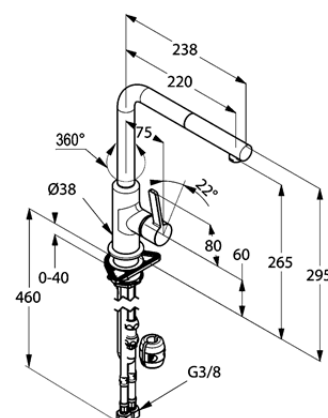

Produkt: **KLUDI L-INE S**
jednouchwytywa bateria kuchenna DN 15

Numer artykułu: **40 851 93 75**

Powierzchnia: **chrom/biały mat**

Opis produktu:

uchwyt prosty
montaż jednootworowy
perlator M 16 x 1
przepływ wody 8,2 l/min
głowica ceramiczna z ogranicznikiem wypływu gorącej wody
wyciągana, obrotowa wylewka (360°)
system szybkiego montażu
elastyczne wężyki ciśnieniowe G 3/8
zawór zwrotny

Zdjęcie produktu

Rysunek

Diagram przepływu