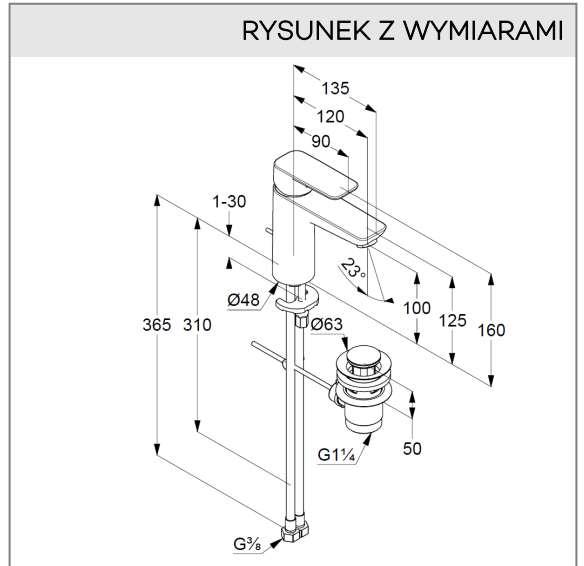

**KLUDI PURE&STYLE**

jednouchwytowa bateria umywalkowa 100 DN 15

**Nr artykułu:**

40 290 39 75

**Powierzchnia:**

czarny mat

**Opis produktu:**

montaż jednootworowy  
uchwyt prosty  
głowica ceramiczna z ogranicznikiem wypływu  
gorącej wody  
perlator M 24 x 1  
przepływ wody 5 l/min przy ciśnieniu 3 bar  
zestaw odpływowy G 1 1/4  
elastyczne wężyki ciśnieniowe G 3/8  
system szybkiego montażu  
wysokość wylewki 100 mm

ZDJĘCIE PRODUKTU

RYСУNEK Z WYMIARAMI

DIAGRAM PRZEPŁYWU