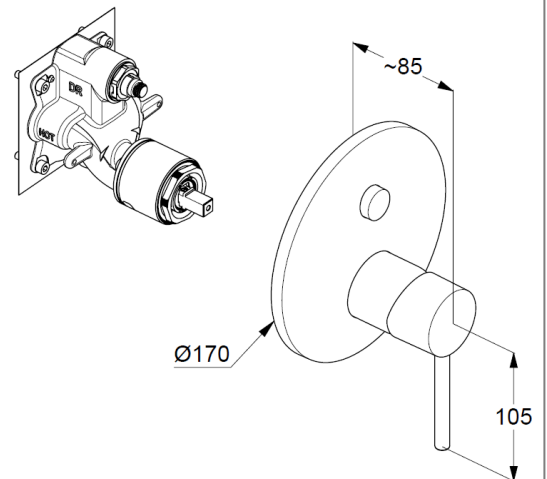

### Описание продукта:

встраиваемый смеситель для ванны и душа  
внешняя монтажная часть  
литой рычаг  
автом. переключатель душ/ванна PUSH&SWITCH  
керамический картридж с ограничителем  
горячей воды  
расход воды 29 л/мин (нижний выход)  
22 л/мин (верхний выход) при давлении 3 бара  
для встраиваемого блока 88011

## РАЗМЕРЫ