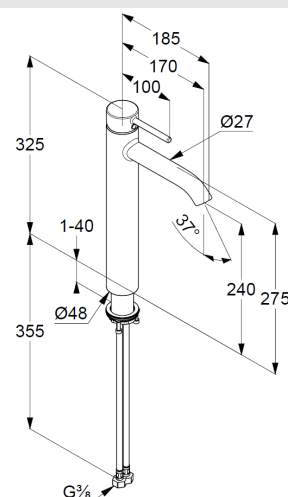

uchwyt prosty

montaż jednootworowy

przepływ wody 5 l/min przy ciśnieniu 3 bar

perlator s-pointer Caché M 18,5 x 1

głowica ceramiczna z ogranicznikiem wypływu

gorącej wody

elastyczne wężyki ciśnieniowe G 3/8

bez zestawu odpływowego

system szybkiego montażu

wysokość wylewki 240 mm

ZDJĘCIE PRODUKTU

RYСУNEK Z WYMIARAMI

DIAGRAM PRZEPŁYWU