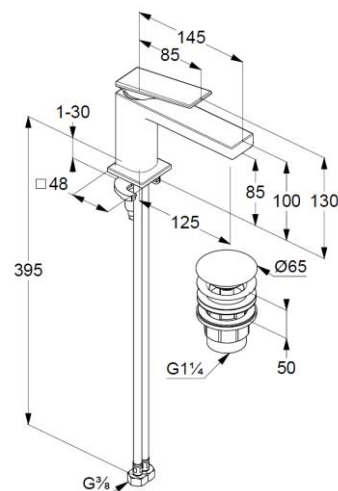

KARTA TECHNICZNA

KLUDI-DECUS, ECOPLUS

jednouchwytowa bateria umywalkowa 85
DN 15

Nr artykułu: 542673975

Powierzchnia:

39 czarny mat

Opis produktu:

jednouchwytowa bateria umywalkowa 85 DN 15
uchwyt prosty
montaż jednootworowy
EcoPlus woda zimna w środkowym położeniu
uchwytu
przepływ wody 4,5 l/min przy ciśnieniu 3 bar
perlator s-pointer Caché M 18,5 x 1
głowica ceramiczna
z ogranicznikiem wypływu g orącej wody
system szybkiego montażu
elastyczne wężyki ciśnieniowe G 3/8
zestaw odpływowy PUSH-OPEN
wysokość wylewki 85 mm

ZDJĘCIE PRODUKTU

RYСУNEK Z WYMIARAMI

DIAGRAM PRZEPŁYWU