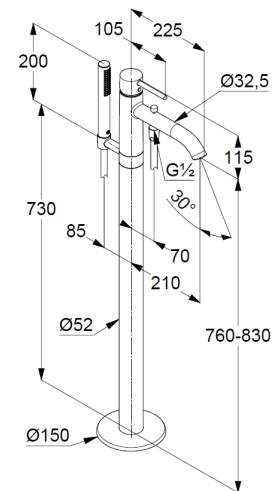

**KLUDI BOZZ**

jednouchwytowa bateria wannowo-natryskowa DN 15

**Nr artykułu:**

38 590 39 76

**Powierzchnia:**

czarny mat

**Opis produktu:**

jednouchwytowa bateria wannowo-natryskowa DN 15  
 montaż przy wolnostojących wannach  
 uchwyt prosty  
 głowica ceramiczna z ogranicznikiem wypływu gorącej wody  
 perlator s-pointer Caché laminarny M 24 x 1  
 przepływ wody 22 l/min przy ciśnieniu 3 bar  
 automat. przełącznik natrysk/wanna  
 zawór zwrotny  
 wąż natryskowy KLUDI SUPARAFLEX  
 obustronnie odporny na skręcanie  
 G 1/2 x G 1/2 x 1250 mm  
 rączka natrysku KLUDI NOVA FONTE 1S

Produkt uzupełniający:

88 088

element podtynkowy DN 20

ZDJĘCIE PRODUKTU

RYСУNEK Z WYMIARAMI

DIAGRAM PRZEPEŁYWU