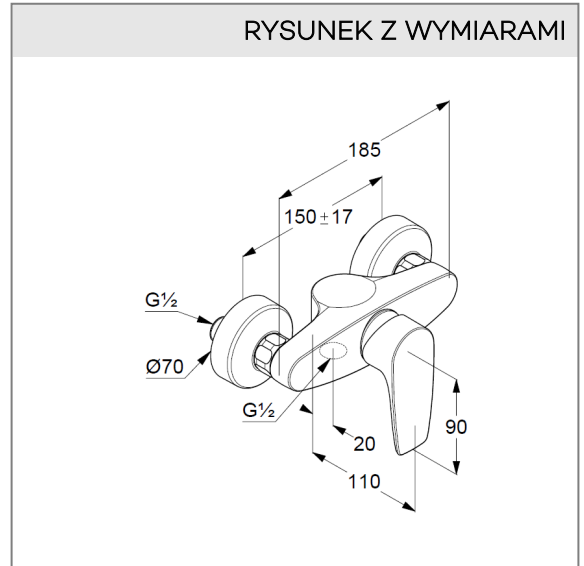

**KLUDI PURE&SOLID**

jednouchwytowa bateria natryskowa

**Nr artykułu:**

348410575

**Powierzchnia:**

chrom

**Opis produktu:**

jednouchwytowa bateria natryskowa DN 15  
 montaż naścienny  
 uchwyt prosty  
 głowica ceramiczna z ogranicznikiem wypływu  
 gorącej wody  
 przepływ wody 31 l/min przy ciśnieniu 3 bar  
 odprowadzenie natrysku G 1/2  
 zawór zwrotny  
 przyłącza mimośrodowe

ZDJĘCIE PRODUKTU

RYСУNEK Z WYMIARAMI

DIAGRAM PRZEPIYWU