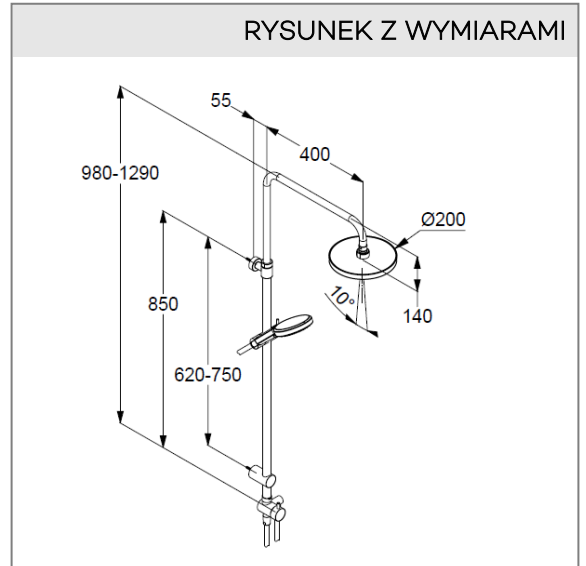

KLUDI-DIVE

DUAL SHOWER SYSTEM DN 15

Nr artykułu:

6908005-00

Powierzchnia:

chrom

Opis produktu:

DUAL SHOWER SYSTEM DN 15
 montaż naścienny
 z pionową i poziomą regulacją ramienia
 przełącznik dwukierunkowy
 przepływ wody 15 l/min przy ciśnieniu w sieci 3 bar
 (z możliwością ograniczenia przepływu wody do 9 l/min)
 suwak z regulacją w pionie i w poziomie
 doprowadzenie wody węzłem przyłączeniowym
 G 1/2 x G 1/2 x 800 mm
 wąż natryskowy KLUDI SUPARAFLEX
 obustronnie odporny na skręcanie
 głowica natrysku Ø 200 mm
 rączka natrysku KLUDI-DIVE X 3S
 trzy rodzaje strumienia: Body/Hair/Skin
 ze śrubami i kołkami rozporowymi
 bez baterii natryskowej

ZDJĘCIE PRODUKTU

RYСУNEK Z WYMIARAMI

DIAGRAM PRZEPŁYWU