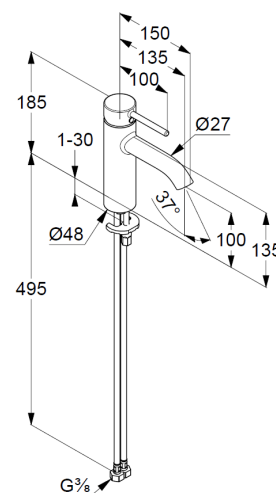

uchwyt prosty

montaż jednootworowy

przepływ wody 3,8 l/min przy ciśnieniu 3 bar

perlator s-pointer Caché M 18,5 x 1

głowica ceramiczna z ogranicznikiem wypływu

gorącej wody

elastyczne wężyki ciśnieniowe G 3/8

system szybkiego montażu

bez zestawu odpływowego

wysokość wylewki 100 mm

ZDJĘCIE PRODUKTU

RYSUNEK Z WYMIARAMI

DIAGRAM PRZEPŁYWU