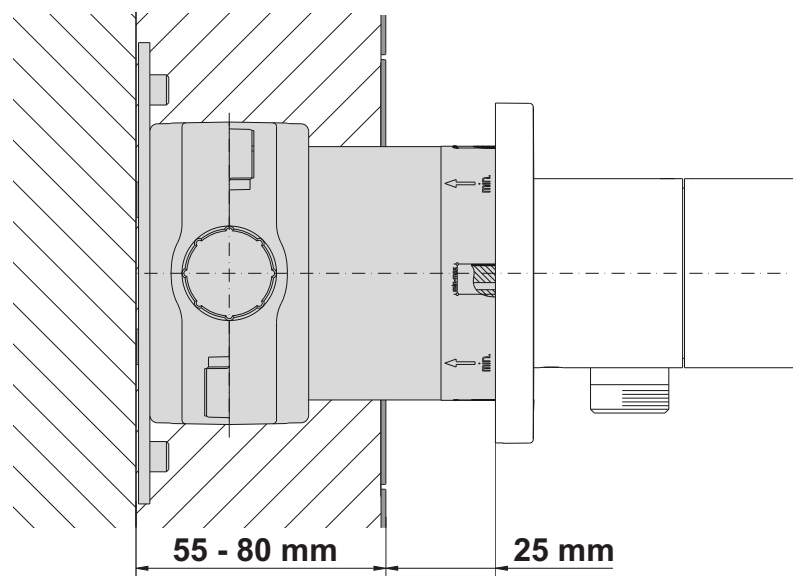

Rosace de rallonge

Rosetta di allungamento

Verlengrozet

розетка с удлинением

73541_000
06.2015

1.1

59551 010281

- Ⓓ DE Lieferumfang
- Ⓔ EN Scope of delivery
- Ⓔ ES Volumen de entrega
- Ⓔ FR Contenu de la livraison
- Ⓔ IT Volume di consegna
- Ⓔ NL Leveromfang
- Ⓔ RU комплект поставки