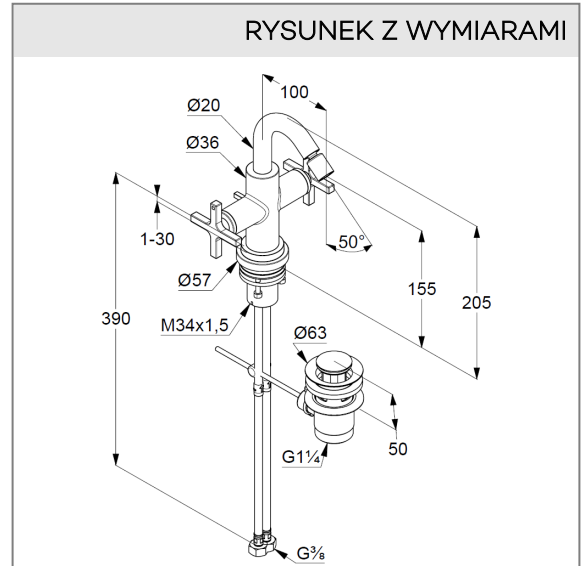

**KLUDI NOVA FONTE Classic**
**Nr artykułu:**

203130520

**Powierzchnia:**

chrom

**Opis produktu:**

bateria bidetowa DN 15  
 montaż jednotworowy  
 uchwyty krzyżowe  
 głowice ceramiczne 90° Soft-Start  
 perlator laminarny Eco PCA M 18,5 x 1  
 z przegubem kulowym  
 przepływ wody 6 l/min przy ciśnieniu 3 bar  
 zestaw odpływowy G 1 1/4 wykonany z metalu  
 elastyczne wężyki ciśnieniowe G 3/8  
 zestaw elementów mocujących  
 wysokość wylewki 145 mm

**ZDJĘCIE PRODUKTU**

**RYСУNEK Z WYMIARAMI**

**DIAGRAM PRZEPŁYWU**
