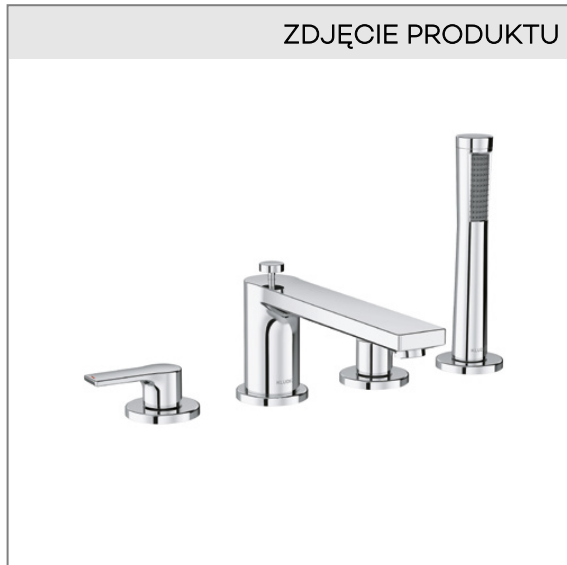

**KLUDI ZENTA SL**

bateria wannowo-natryskowa

**Nr artykułu:**

48 424 05 65

**Powierzchnia:**

chrom

**Opis produktu:**

bateria wannowo-natryskowa  
 montaż stojący czterootworowy  
 uchwyty proste  
 przepływ wody 27 l/min przy ciśnieniu 3 bar  
 perlator s-pointer M 24 x 1  
 głowice ceramiczne 90°  
 automat. przełącznik natrysk/strumień  
 wyciągana rączka natrysku  
 zawór zwrotny  
 wąż natryskowy 1500 mm  
 wąż natryskowy ciśnieniowy 500 mm  
 wysięg wylewki 220 mm  
 do bloku montażowego 78 782 05-00  
 lub płyty montażowej 76 148 46-00

ZDJĘCIE PRODUKTU

RYСУNEK Z WYMIARAMI

DIAGRAM PRZEPŁYWU