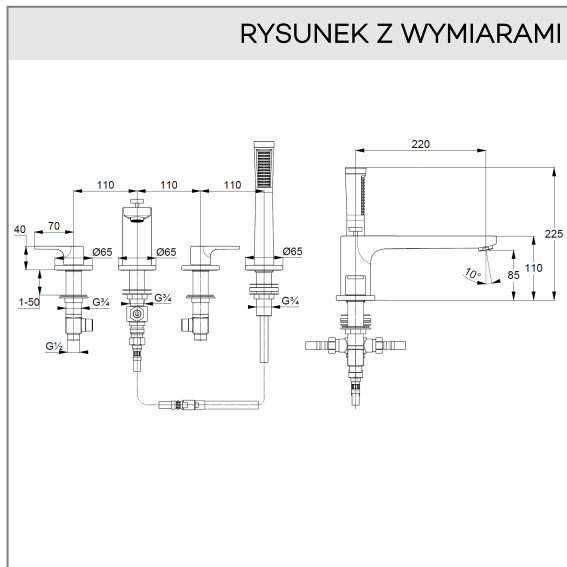

**KLUDI ZENTA SL**

bateria wannowo-natryskowa

**Nr artykułu:**

48 424 05 65

**Powierzchnia:**

chrom

**Opis produktu:**

bateria wannowo-natryskowa  
 montaż stojący czterootworowy  
 uchwyty proste  
 przepływ wody 27 l/min przy ciśnieniu 3 bar  
 perlator s-pointer M 24 x 1  
 głowice ceramiczne 90°  
 automat. przełącznik natrysk/strumień  
 wyciągana rączka natrysku  
 zawór zwrotny  
 wąż natryskowy 1500 mm  
 wąż natryskowy ciśnieniowy 500 mm  
 wysięg wylewki 220 mm  
 do bloku montażowego 78 782 05-00  
 lub płyty montażowej 76 148 46-00

ZDJĘCIE PRODUKTU

RYСУNEK Z WYMIARAMI

DIAGRAM PRZEPŁYWU