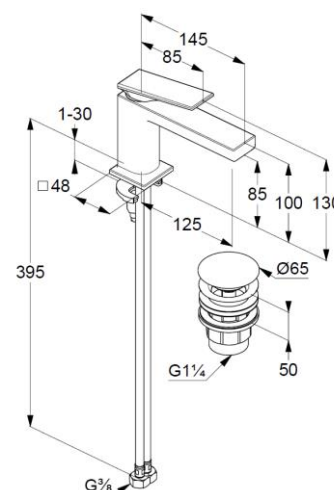

KARTA TECHNICZNA

KLUDI-DECUS, ECOPLUS

jednouchwytowa bateria umywalkowa 85
DN 15

Nr artykułu: 542675375

Powierzchnia:

53 biały mat

Opis produktu:

jednouchwytowa bateria umywalkowa 85 DN 15
uchwyt prosty
montaż jednootworowy
EcoPlus woda zimna w środkowym położeniu
uchwytu
przepływ wody 4,5 l/min przy ciśnieniu 3 bar
perlator s-pointer Caché M 18,5 x 1
głowica ceramiczna
z ogranicznikiem wypływu gorącej wody
system szybkiego montażu
elastyczne wężyki ciśnieniowe G 3/8
zestaw odpływowy PUSH-OPEN
wysokość wylewki 85 mm

ZDJĘCIE PRODUKTU

RYСУNEK Z WYMIARAMI

DIAGRAM PRZEPŁYWU